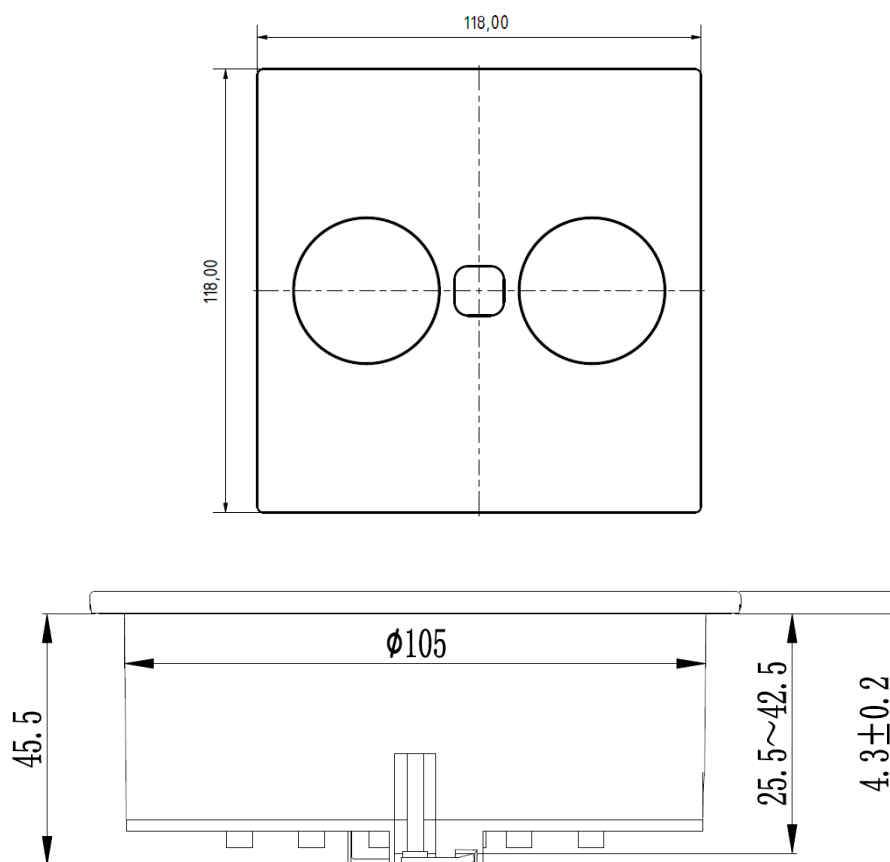

DUPLEX-Q

1x CEE 7/3; 1x USB-Charger Type A; 1x USB-Charger Type C
2,0m H05VV-F AEH / ferrules; Schutzkontaktstecker/ mounting plug

Naber[®]
...inspiriert!

Technische Daten / technical data

Gehäuse / housing:	Kunststoff, schwarz / plastic in black color
Abdeckung / cover:	Edelstahl / stainless steel
Bohrdurchmesser / Drilling diameter:	105 mm
Einbautiefe / installation depth:	45,5 mm
Einbau / installation:	von oben montierbar / top mounting
CEE 7/3:	Steckereinführhilfe im Steckdosentopf / plug insert aid
USB-Charger Type A:	5,0 V 2,1 A
USB-Charger Type C:	5,0 V 3,0 A